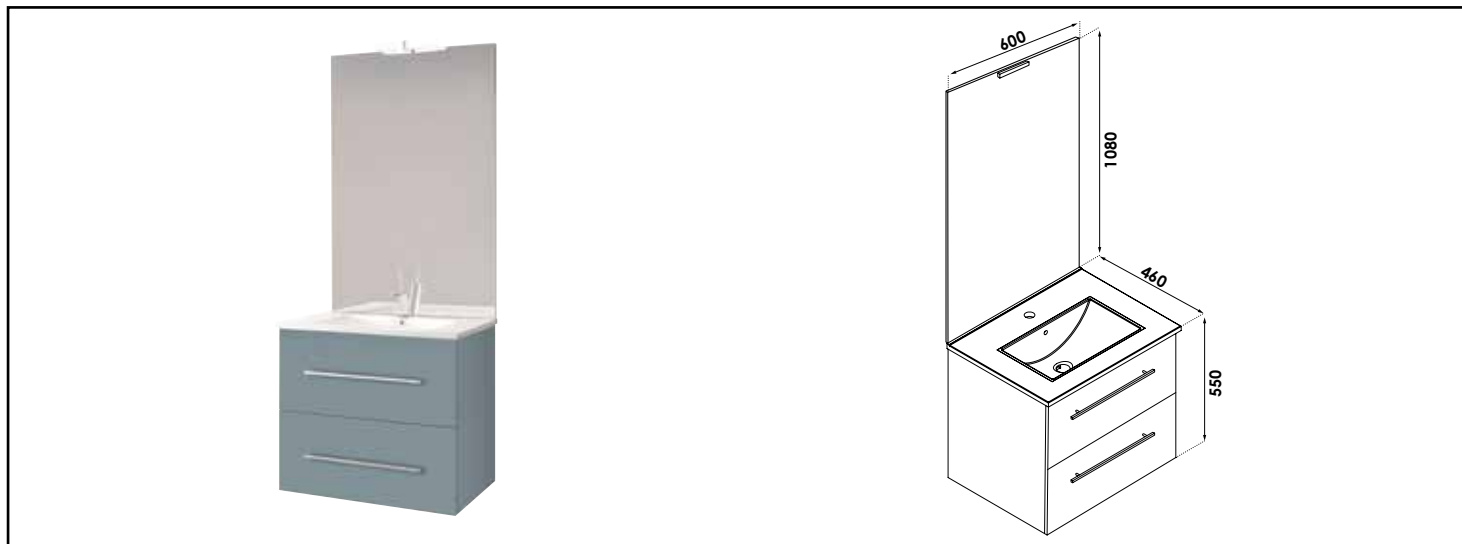

Référence : 401512055

MEUBLE COMPLET SUSP. NEW YORK AVEC MIROIR AFFL - LARG. 60 CM - BLEU BLEUET

CARACTÉRISTIQUES

Meuble à suspendre finition bleu bleuét, plan céramique blanche simple vasque intégrée avec trop plein
 Dimensions : Largeur : 60cm x Profondeur : 46cm x Hauteur : 55cm
 Corps de meuble avec vide sanitaire 8cm
 Plan céramique blanc extra-plat, épaisseur : 18mm
 Dimension de la cuve : 435x255x120mm
 Structure du caisson (façade et corps) en panneaux de particules mélaminé hydrofuge, épaisseur : 16mm
 2 tiroirs à ouverture totale et fermeture amortie
 Poignées en métal, finition chromée mat
 1 miroir affleurant collé sur panneau hydrofuge de 16mm avec applique LED classe 2 IP44, hauteur : 108cm
 Accessoires en options : pieds réglables en hauteur : de 29 à 31cm
 Livré pré-monté, sans robinetterie, sans visserie de fixation murale, sans vidage
 Fabrication européenne
 Norme PEFC
 Ecotaxe en sus